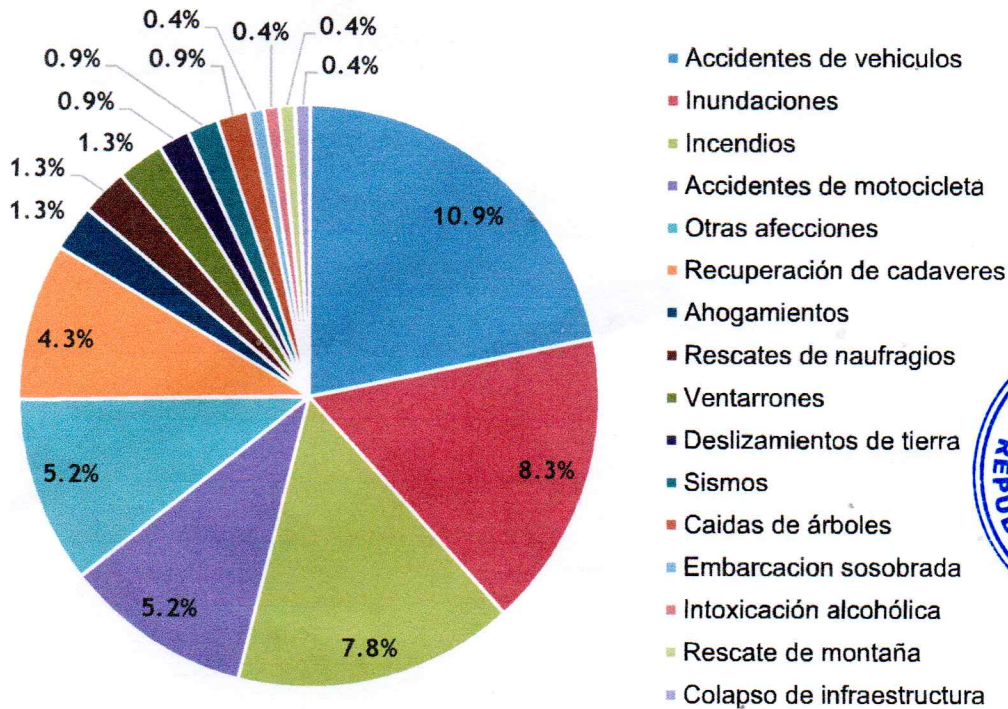

Presidencia de la República Dominicana  
 “AÑO DEL DESARROLLO AGROFORESTAL”

*Defensa Civil*

“Nos preparamos para servir”

**INFORME ESTADÍSTICO DE NOVEDADES**

**Abril-junio 2018**

Gráfico 1  
 Porcentaje de las novedades reportadas.

HECHOS	Abril	Mayo	Junio	Total	%
Accidentes de vehiculos	8	8	9	25	10.9%
Inundaciones	1	15	3	19	8.3%
Incendios	6	7	5	18	7.8%
Accidentes de motocicleta	9	1	2	12	5.2%
Otras afecciones	6	6	0	12	5.2%
Recuperación de cadaveres	4	5	1	10	4.3%
Ahogamientos	2	1	0	3	1.3%
Rescates de naufragios	1	0	2	3	1.3%
Ventarrones	0	1	2	3	1.3%
Deslizamientos de tierra	0	1	1	2	0.9%
Sismos	0	0	2	2	0.9%
Caidas de árboles	0	1	1	2	0.9%
Embarcacion sobrada	1	0	0	1	0.4%
Intoxicación alcohólica	0	0	1	1	0.4%
Rescate de montaña	0	0	1	1	0.4%
Colapso de infraestructura	0	0	1	1	0.4%
<b>Total</b>	<b>38</b>	<b>84</b>	<b>115</b>	<b>230</b>	<b>100.0%</b>

A continuación se detallan los sucesos ocurridos y resultados obtenidos con la intervención de los miembros de la Defensa Civil a nivel nacional.

Tabla 1. Resultados de los sucesos reportados.

Personas Lesionadas	Personas Fallecidas	Personas Desaparecidas	Personas Desplazadas	Personas Albergadas
				
<b>88</b>	<b>35</b>	<b>4</b>	<b>372</b>	<b>40</b>
Viviendas parcialmente destruidas	Viviendas destruidas	Viviendas anegadas	Puentes afectados	Poblados incomunicados
				
<b>23</b>	<b>24</b>	<b>554</b>	<b>2</b>	<b>45</b>

Tabla 2. Resultados mensuales de los sucesos reportados.

AFECCIONES	Abril	Mayo	Junio	TOTAL
Personas lesionadas	28	31	29	88
Personas fallecidas	17	11	7	35
Personas desaparecidas	3	1	0	4
Personas desplazadas	7	365	0	372
Personas albergadas	0	40	0	40
Viviendas parcialmente destruidas	14	4	5	23
Viviendas destruidas	6	4	14	24
Viviendas anegadas	0	533	21	554
Puentes afectados	1	1	0	2
Poblados incomunicados	2	43	0	45